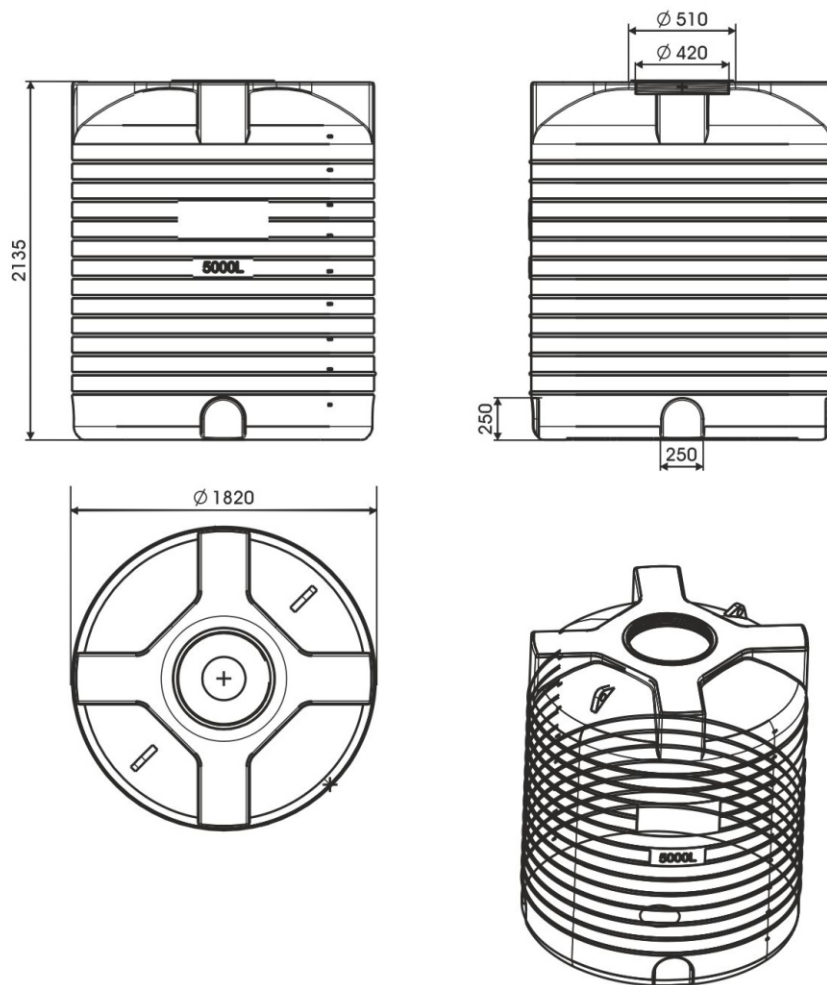

Емкость вертикальная 5000 л

Наименование	Артикул	Диаметр/Высота (мм)	Диаметр горловины (мм)	Комплектуется крышкой
Емкость вертикальная 5000 л	PT-V5000	1820/2135	420	да